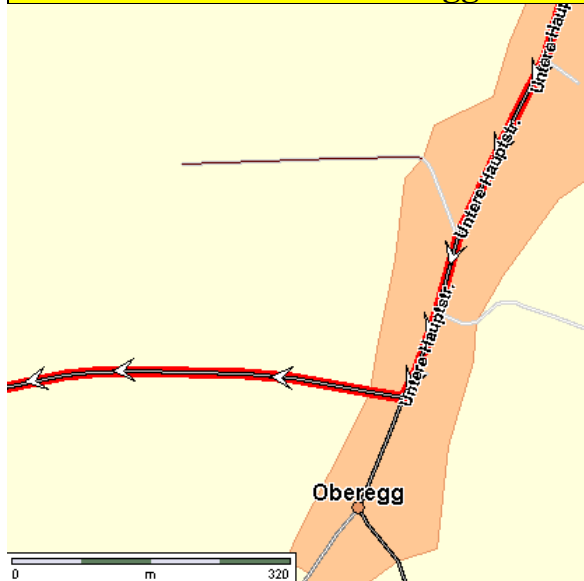

Anfahrt nach Markt Rettenbach

Auf der Autobahn A96 Richtung Lindau bis Autobahnausfahrt 19 As Mindelheim.

Dann auf der B16 über Gernstall, Apfeltrach nach Dirlewang. Dort bei der Post geradeaus fahren in die Mindelalstrasse (nicht auf der B16 bleiben!)

Dann immer weiter über **Unteregg** nach **Oberegg**.

In **Oberegg** rechts abbiegen nach **Markt Rettenbach** zur **Pfarrkirche St. Jakobus**

Fahrzeit ca. 1 Stunde für knapp 90 km.