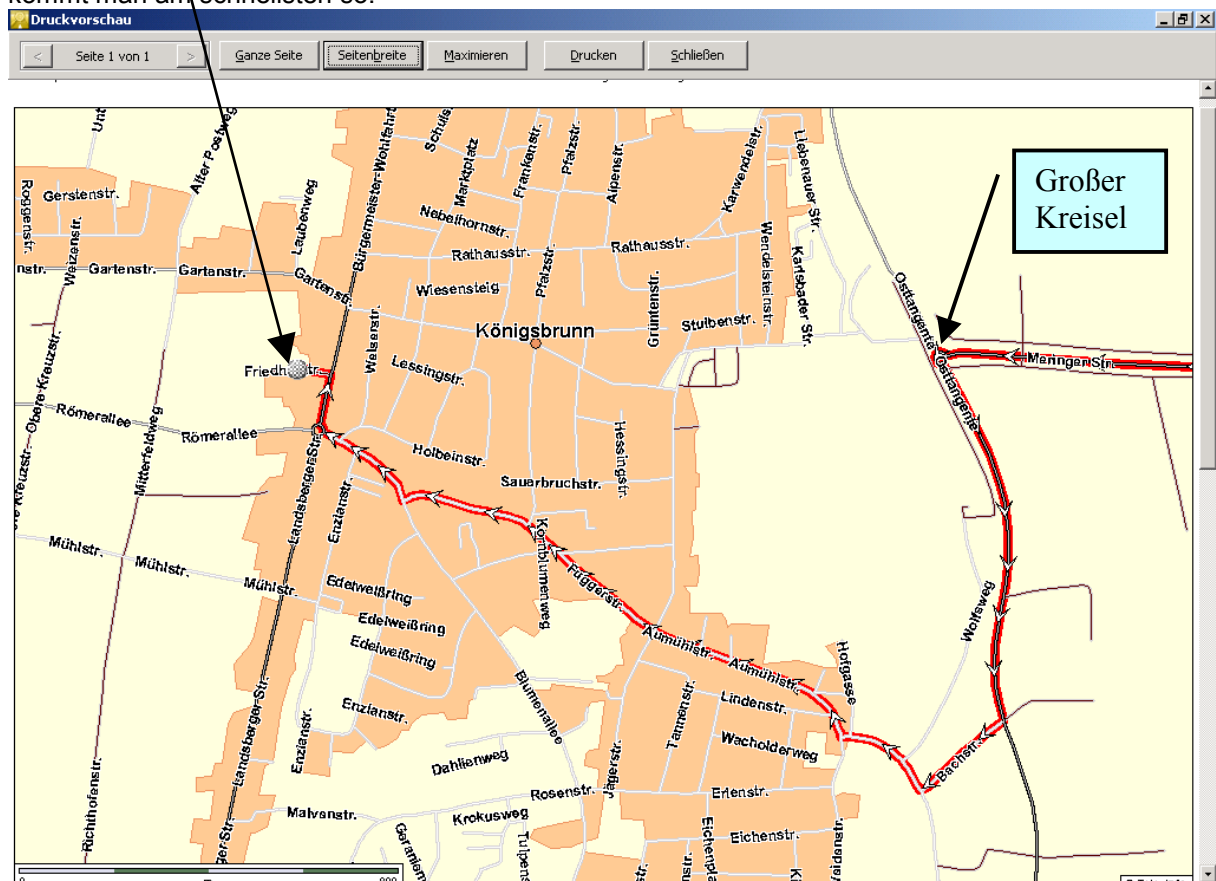

Wegbeschreibung zur Gospelnight am 11. Juni 2005 in Königsbrunn

Zuerst von Germering auf der **B2** (über FFB, Mammendorf, Althegegnen) nach Königsbrunn.

In Königsbrunn kommt man dann an einem großen Kreisel mit Statue an. Zum Gemeindezentrum kommt man am schnellsten so:

Für die Fahrzeit muss man etwa **50 Minuten** rechnen.

Nochmals die Eckdaten:

19:00 Uhr	Beginn der Veranstaltung
20:15 Uhr	Treffen zum Einsingen
21:35 – 22:10 Uhr	Auftritt

Gute Reise !