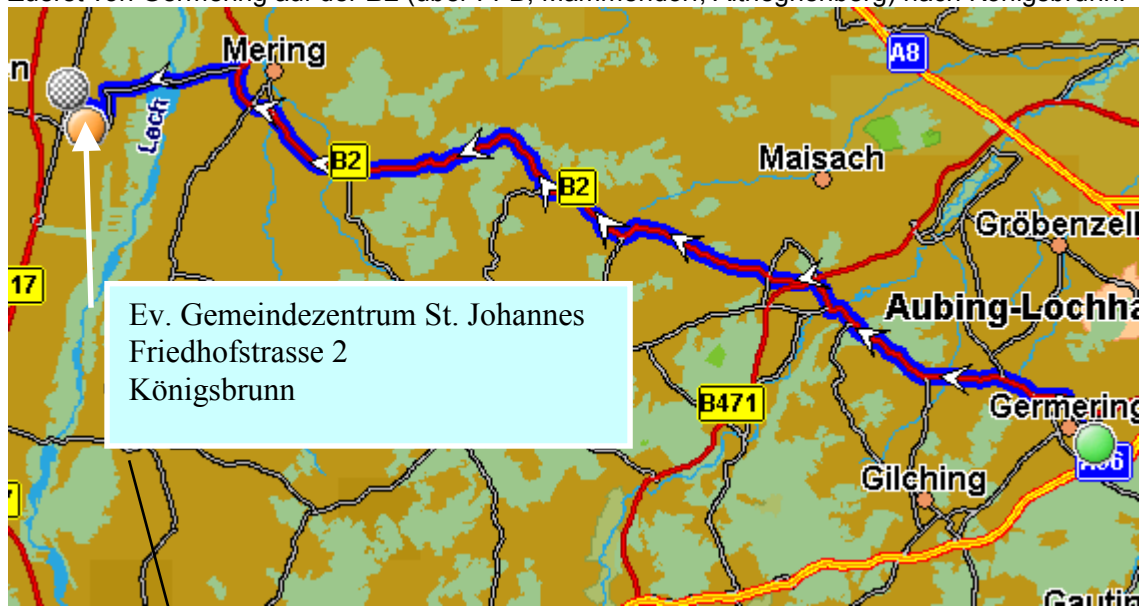

Wegbeschreibung zur Gospelnight am 11. Juni 2005 in Königsbrunn

Zuerst von Germering auf der **B2** (über FFB, Mammendorf, Althegegnen) nach Königsbrunn.

In Königsbrunn kommt man dann an einem großen Kreisel mit Statue an. Zum Gemeindezentrum kommt man am schnellsten so:

Für die Fahrzeit muss man etwa **50 Minuten** rechnen.

Nochmals die Eckdaten:

19:00 Uhr	Beginn der Veranstaltung
20:15 Uhr	Treffen zum Einsingen
21:35 – 22:10 Uhr	Auftritt

Gute Reise !